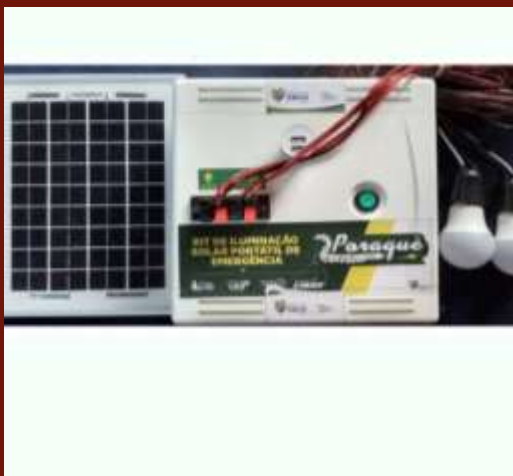

R\$ 30 – tam P

R\$ 100- tam M

R\$ 150- tam G

filtro dos sonhos

R\$ 30 - tam P

R\$ 50 - tam M

R\$ 80- tam G

**kit de
iluminação
solar**